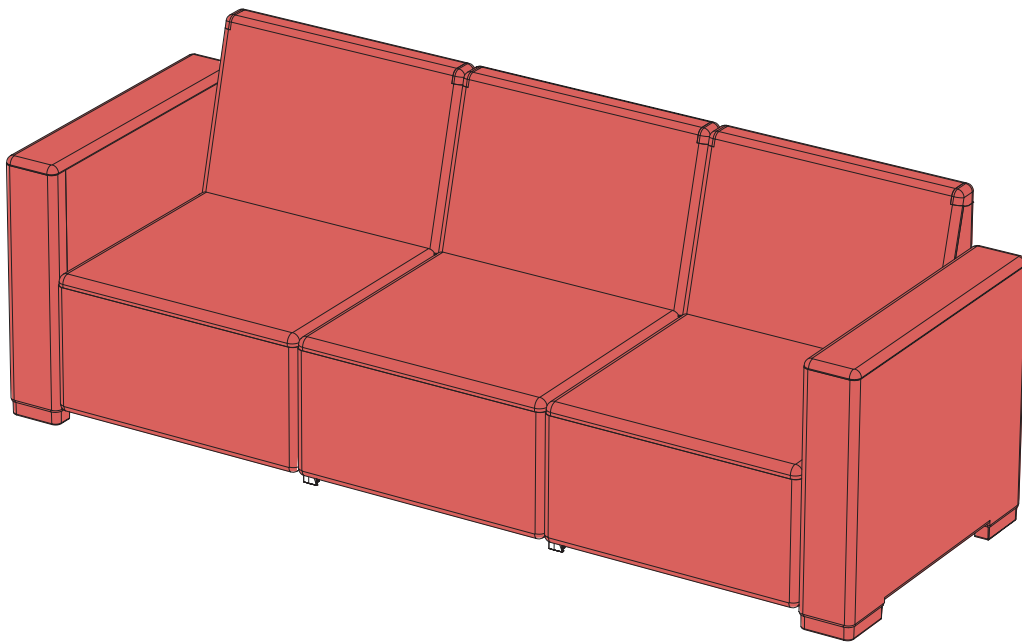

## SOFA

"CALIFORNIA 3-SEATER" V1.2 / 553340 / 442015.442015

**ALLIBERT** 

Ericssonstraat 17 | 5121 MK RIJEN | The Netherlands | [WWW.ALLIBERT-OUTDOOR.COM](http://WWW.ALLIBERT-OUTDOOR.COM)

NEN 581

✓	✓	✓

CB (3x)

LS (1x)

RS (1x)

S (3x)

F(3x)

B (3x)

LC (2x)

1x

2x

AC (2x)

BC (2x)

1

2

3

4

5

6

7

8

9

10

Z

B (2x)

W (4x)

11