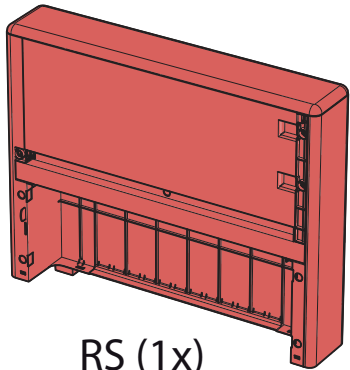

## SOFA

"CALIFORNIA 3-SEATER" V1.2 / 553340 / 442015.442015

**ALLIBERT** 

Ericssonstraat 17 | 5121 MK RIJEN | The Netherlands | [WWW.ALLIBERT-OUTDOOR.COM](http://WWW.ALLIBERT-OUTDOOR.COM)

NEN 581

✓	✓	✓

CB (3x)

LS (1x)

RS (1x)

S (3x)

F(3x)

B (3x)

LC (2x)

1x

2x